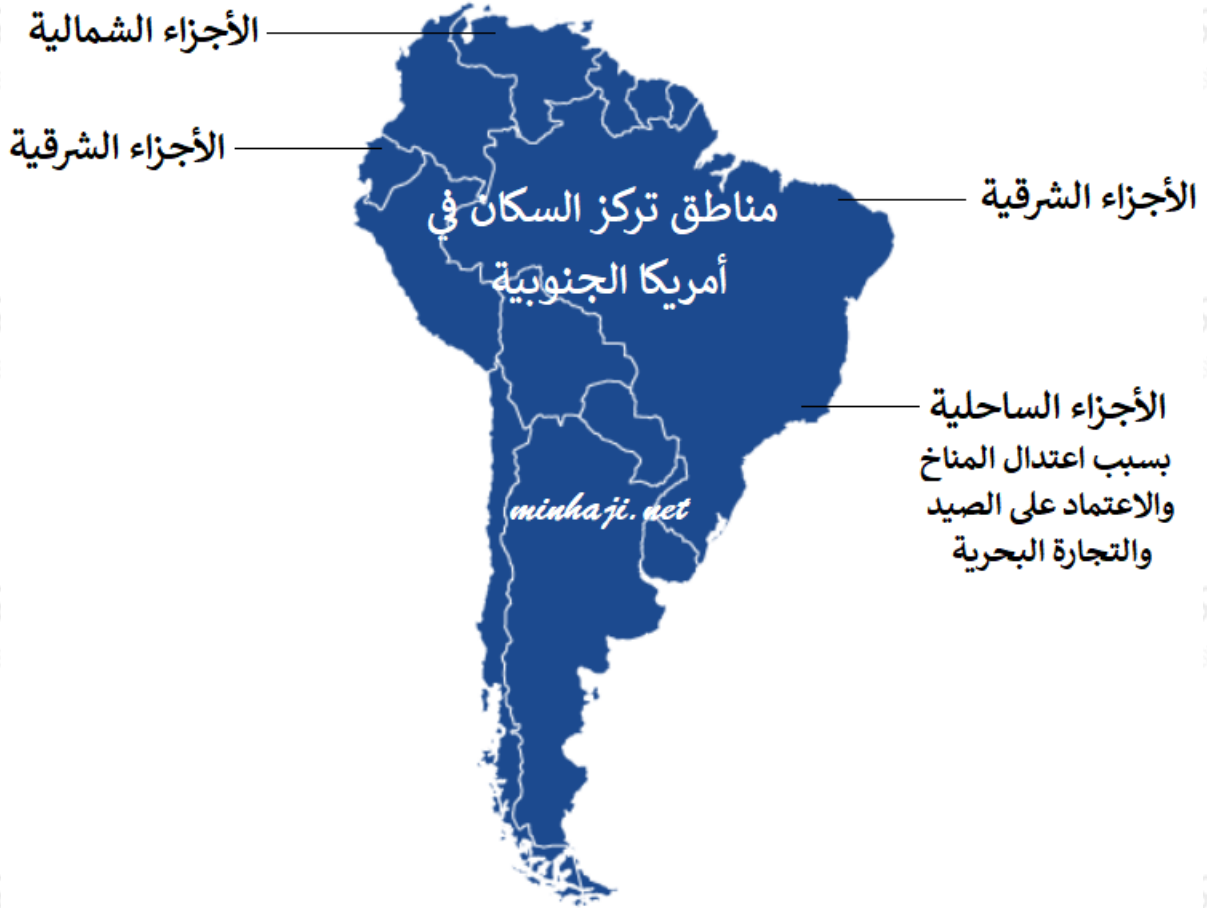

## توزيع السكان في قارة أمريكا الجنوبية

### مناطق تركيز السكان في أمريكا الجنوبية

- 1- الأجزاء الشمالية والشرقية والغربية للقارة.
  - 2- المناطق الساحلية، مثل جنوب شرق البرازيل وسواحل الأرجنتين.
- أسباب تركيز السكان في هذه المنطقة:

- 1- اعتدال المناخ.
- 2- اعتماد السكان على الصيد والتجارة البحرية.

### مناطق قليلة السكان في أمريكا الجنوبية

وسط القارة ، كحوض الأمازون.