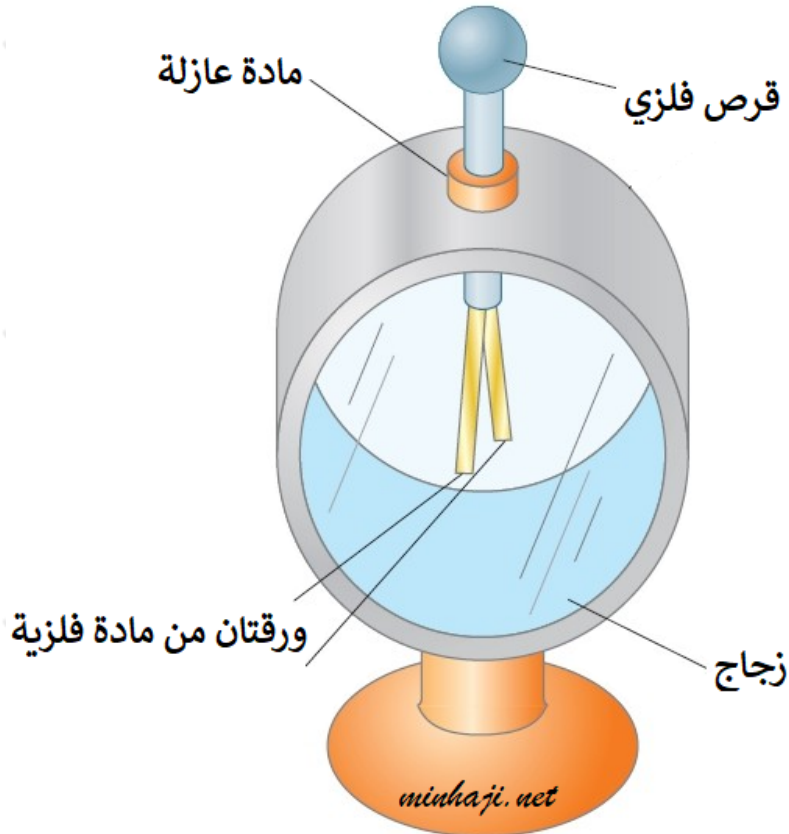

الكشاف الكهربائي

Electroscope

استخداماته

يستخدم جهاز الكشاف الكهربائي للكشف عن شحنة الجسم.

مكوناته

1. قرص فلزي موصل للكهرباء.
2. ورقتان خفيفتان من مادة فلزية.
3. ساق فلزية تصل القرص بالورقتان الفلزيّتان.

طريقة عمله

إذا لامس جسم مشحون قرص الكشاف، تنتقل الشحنات إليه وتنتشر على الساق والورقتين، فتتفرجان وتفرجان عن بعضهما.